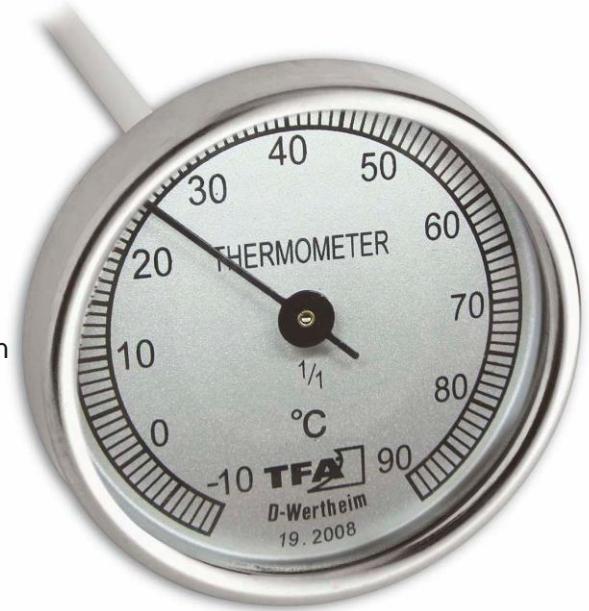

AMTEVO MEDIO AMBIENTE S.L.
C/ Padilla, 308, Esc. Dcha. Entlo. 2º
08025 BARCELONA
Telf. 932 851 360
www.cicloverde.org
ventas@cicloverde.org

TERMÓMETRO PARA COMPOSTAJE VR

TERMÓMETRO PARA COMPOSTAJE DOMÉSTICO Y COMUNITARIO

Características técnicas

- Termómetro de acero inoxidable para la tierra y el compost.
- Escala: - 10 +90: en intervalo de 1°C
- El Termómetro de compost es una herramienta imprescindible para controlar la temperatura en las diferentes partes de la pila de compost.
- Permite comprobar si el proceso se está realizando con éxito o de lo contrario es necesario voltear o aportar humedad.
- De la prestigiosa marca TFA
- Fabricado en Europa

DIMENSIONES

Diámetro	50 cm
Longitud varilla	40 cm