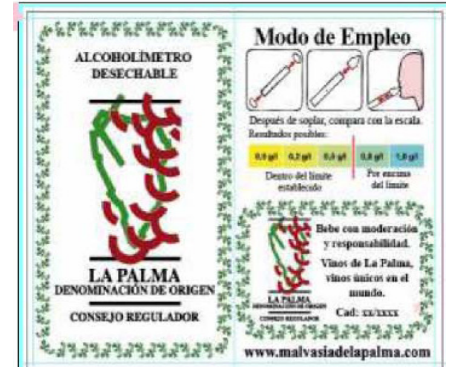

# ALCOHOLÍMETROS ALCOSTOP

07/11

## ALCO STOP es un alcoholímetro desechable de 1 solo uso.

Nuestro peso, y sobre todo de la cantidad ingerida de alcohol no siempre hace que nos dé positivo un control de alcoholemia, por ello antes de Conducir un vehículo y si tenemos la mas mínima sospecha de haber ingerido una cantidad de alcohol superior a la permitida, hay que hacerse un control, y sobre todo ante cualquier duda, desistir de conducir cualquier tipo de vehiculo.

## ALCO STOP es también un magnífico producto para campañas de prevención.

Tenemos a nuestro alcance la posibilidad de realizar, antes de conducir un pequeño test, con lo que podremos comprobar nuestro nivel de alcoholemia. Eso nos permite asegurarnos de saber si estamos capacitados para conducir un vehículo.

Esta siendo utilizado por Ayuntamientos, Policías Locales, etc. como instrumento para que los conductores conozcan sus estado antes de tomar el vehiculo.

Entidades Privadas, lo obsequian para demostrar que la toma de vino u otras bebidas alcohólicas de forma muy moderada, no significa que se propase el limite de alcohol permitido en aire. (no en sangre).